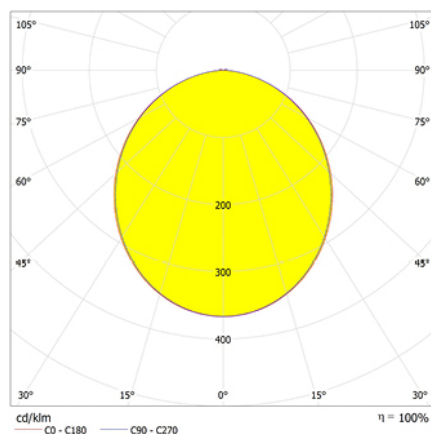

## Ficha técnica

GS

UNE 60598-2-22

230V 50/60Hz

IP 44 IK 07

Referencia	Lúmenes	Autonomía	Lámpara	Batería	Potencia (W)	Modo de funcionamiento
G-60L	70	1	LED 0,25W	Ni-Cd 3.6V/300mAh	1,9	No permanente

Alumbrado de Emergencia. GS. G-60L hecho por Normalux. Lúmenes 70 lm. Autonomía 1 h. Modo de funcionamiento No permanente. Tipo de instalación Superficie. Fuente de luz Led. Batería Ni-Cd 3.6V/300mAh. IP 44. IK 07. Versión Estandar. Acabado Blanco. Difusor Opal. Carcasa hecha de PC+ABS Autoextinguible. Alimentación 230V 50/60Hz. Dimensiones 252 x 100 x 40. Manufacturado con la regulación UNE 60598-2-22.

## Curva Isolux